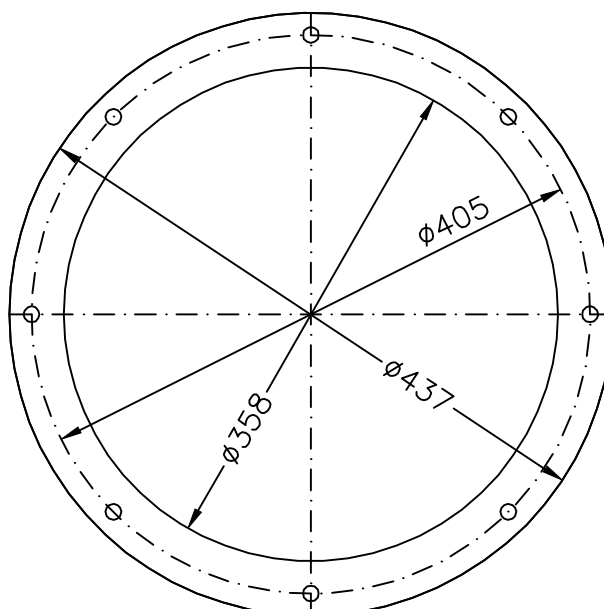

Kołnierz na wlocie

Poziom dźwięku ~81dBA

*UNI-PRO*  
Radom

Wentylator WPD355/580

Silnik n=1420obr/min  
N=2,2kW